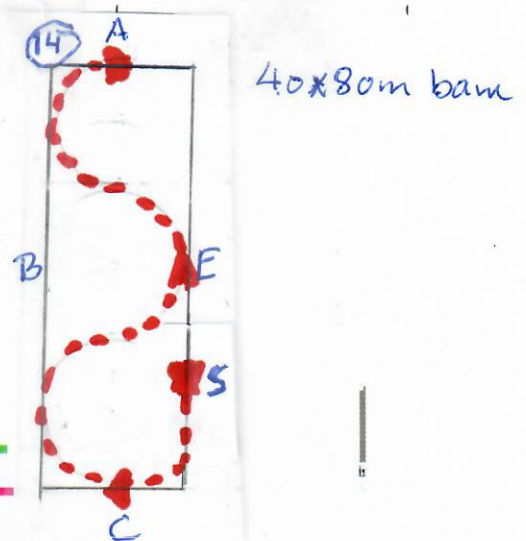

Øvelser til dressurprogram nr. 7A

40x100m bane eller
(40x80m bane)

Øget trav =
 Arbejdstrav =

Samlet trav =
 Skridt =

40x80m bane