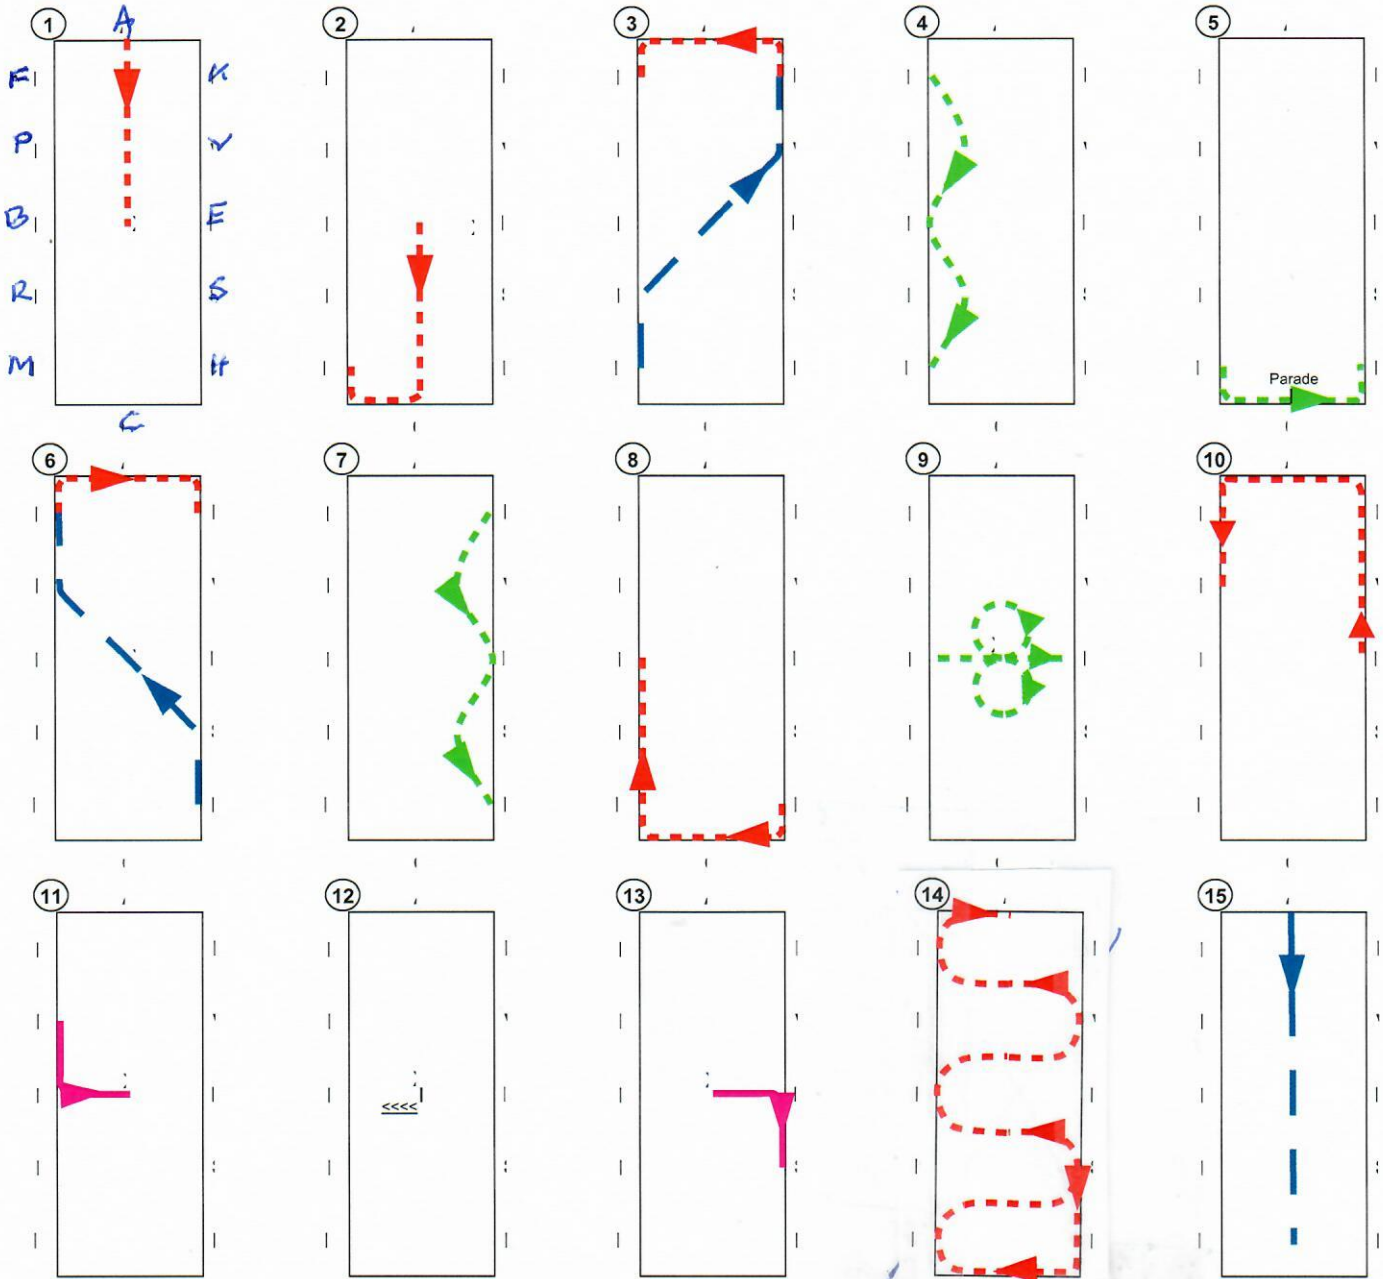

Øvelser til dressurprogram nr. 7A

40x100m bane eller
(40x80m bane)

Øget trav =
 Arbejdstrav =

Samlet trav =
 Skridt =

40x80m bane