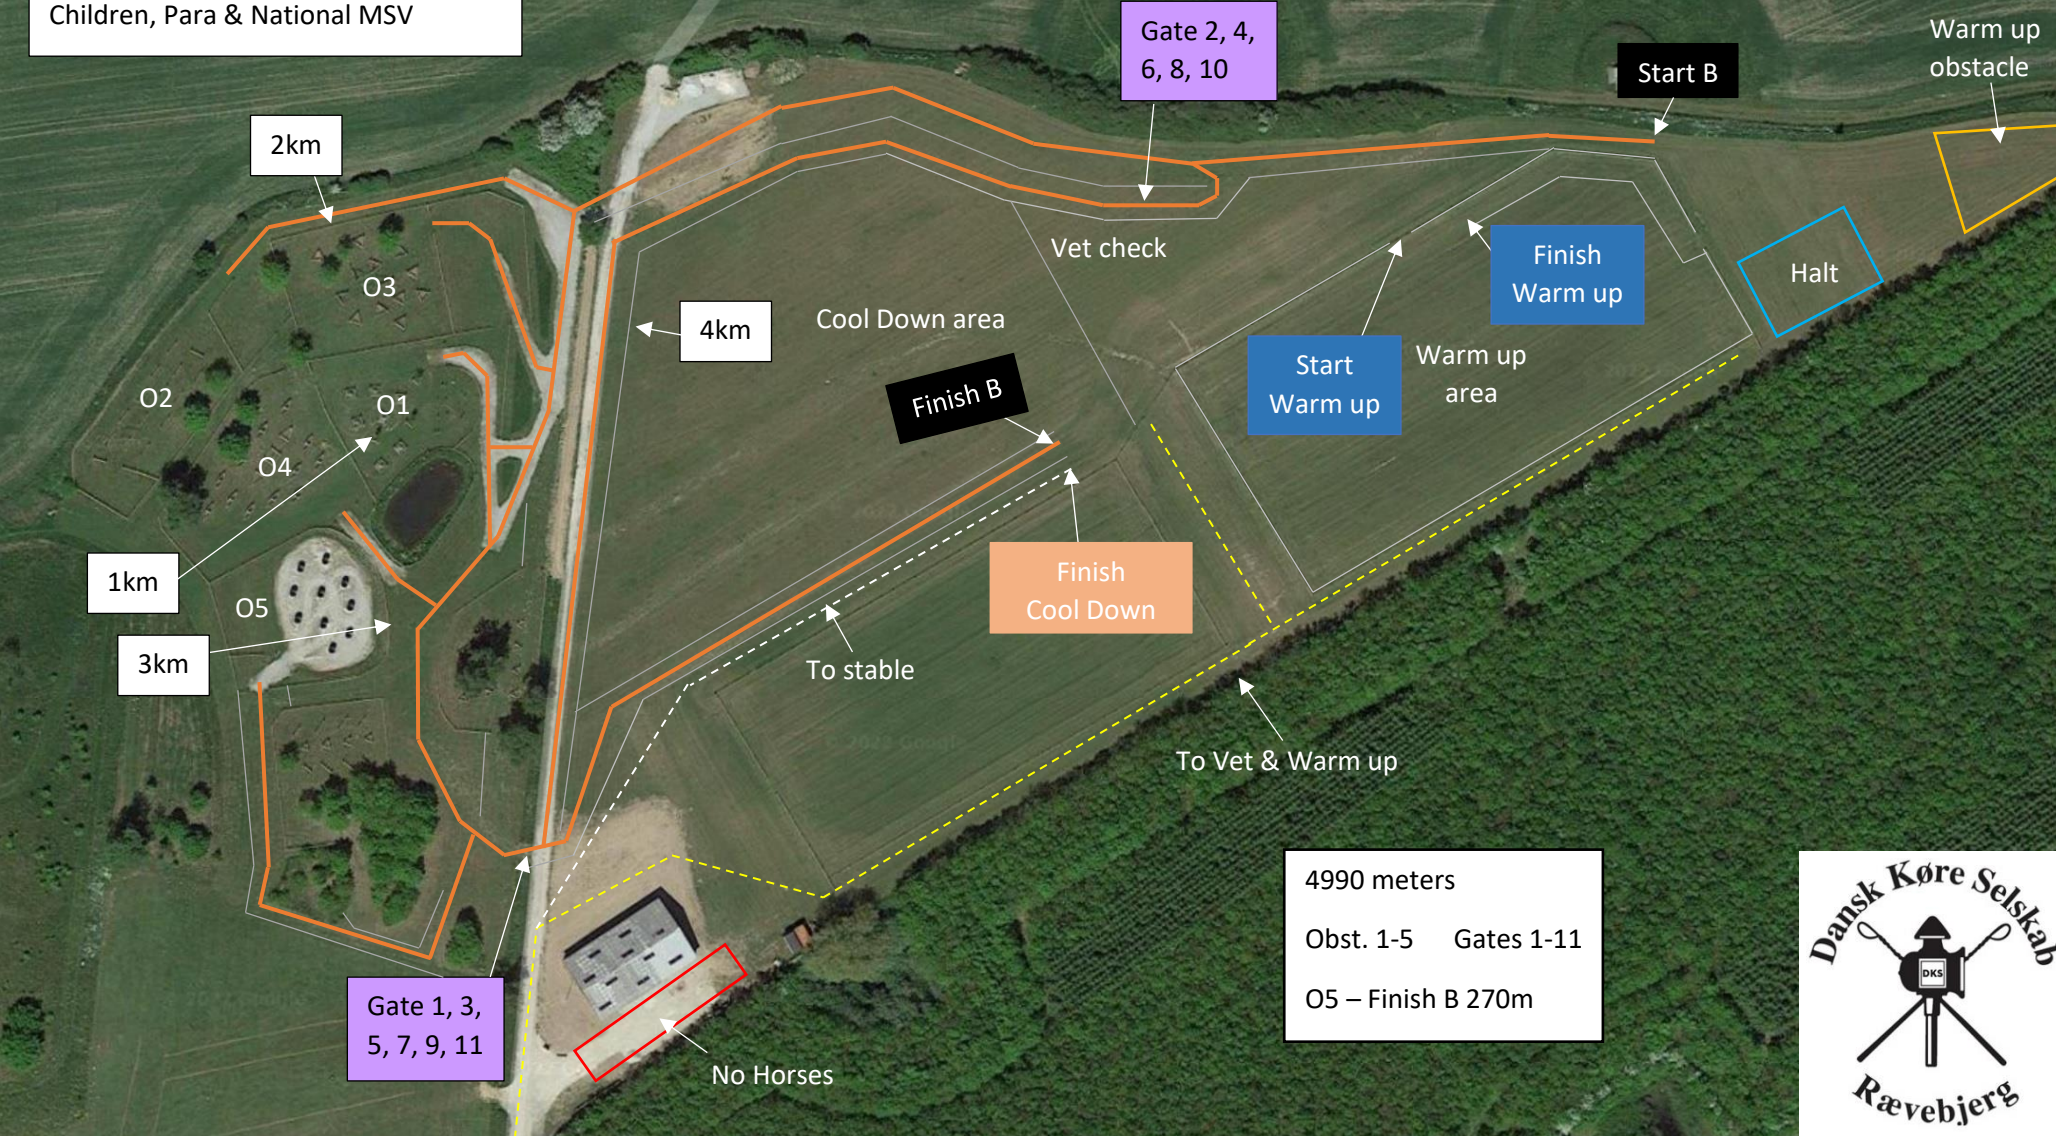

CAI Rævebjerg 2024
Children, Para & National MSV

- Start B
- G1
- G2
- O1 1km
- G3
- G4
- O2
- 2km
- G5
- G6
- O3
- 3km
- G7
- G8
- O4
- G9
- 4km
- G10
- O5
- G11
- Finish B
- 4990 m.

Hastrupvej 18 • 2690 Karlslunde
Mobil 40 97 23 24 • Mail: olebuch@obuch.dk